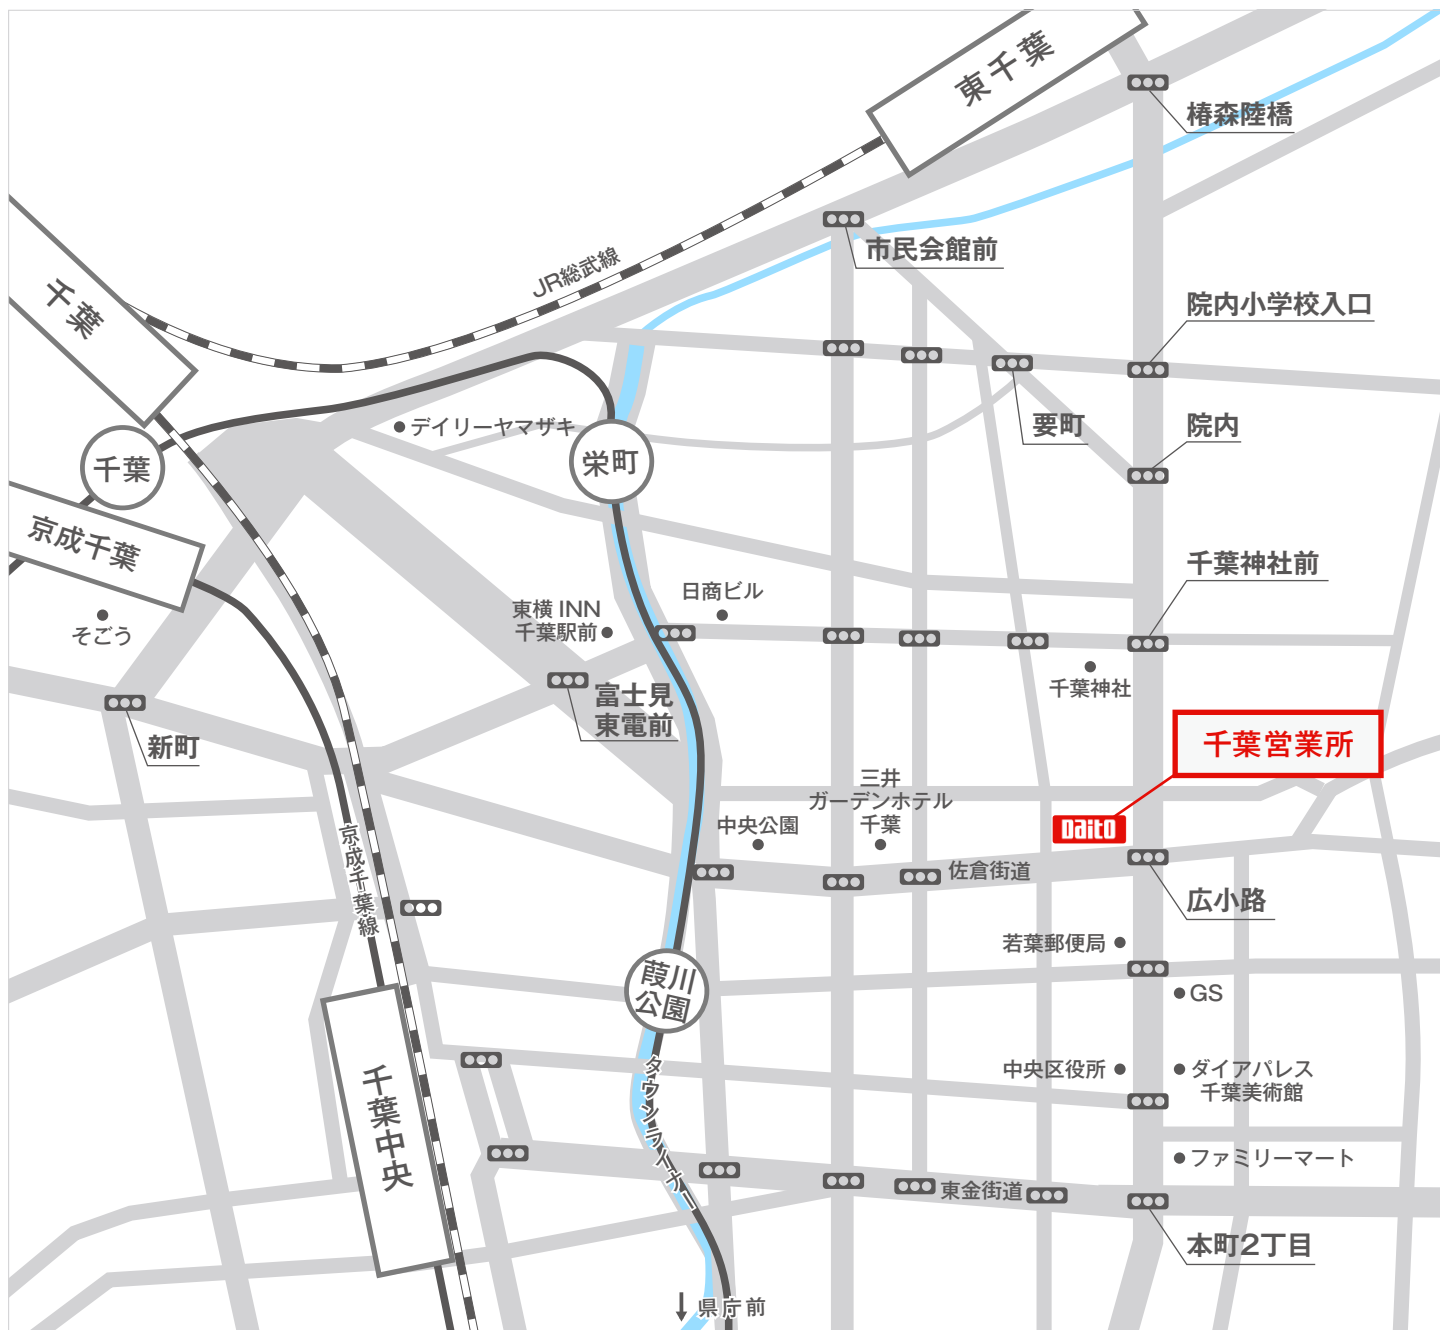

千葉営業所 ご案内図

千葉営業所

住所 〒 260-0013 千葉県千葉市中央区中央 1-7-8 シグマビル 3F

TEL 043-382-5911 FAX 043-382-5918

電車でお越しの場合

タウンライナー「葭川公園駅」より徒歩約6分 「栄町」より徒歩約9分

JR 総武線「千葉駅」より徒歩約18分 「東千葉駅」より徒歩約14分

京成千葉線「千葉中央駅」より徒歩約11分