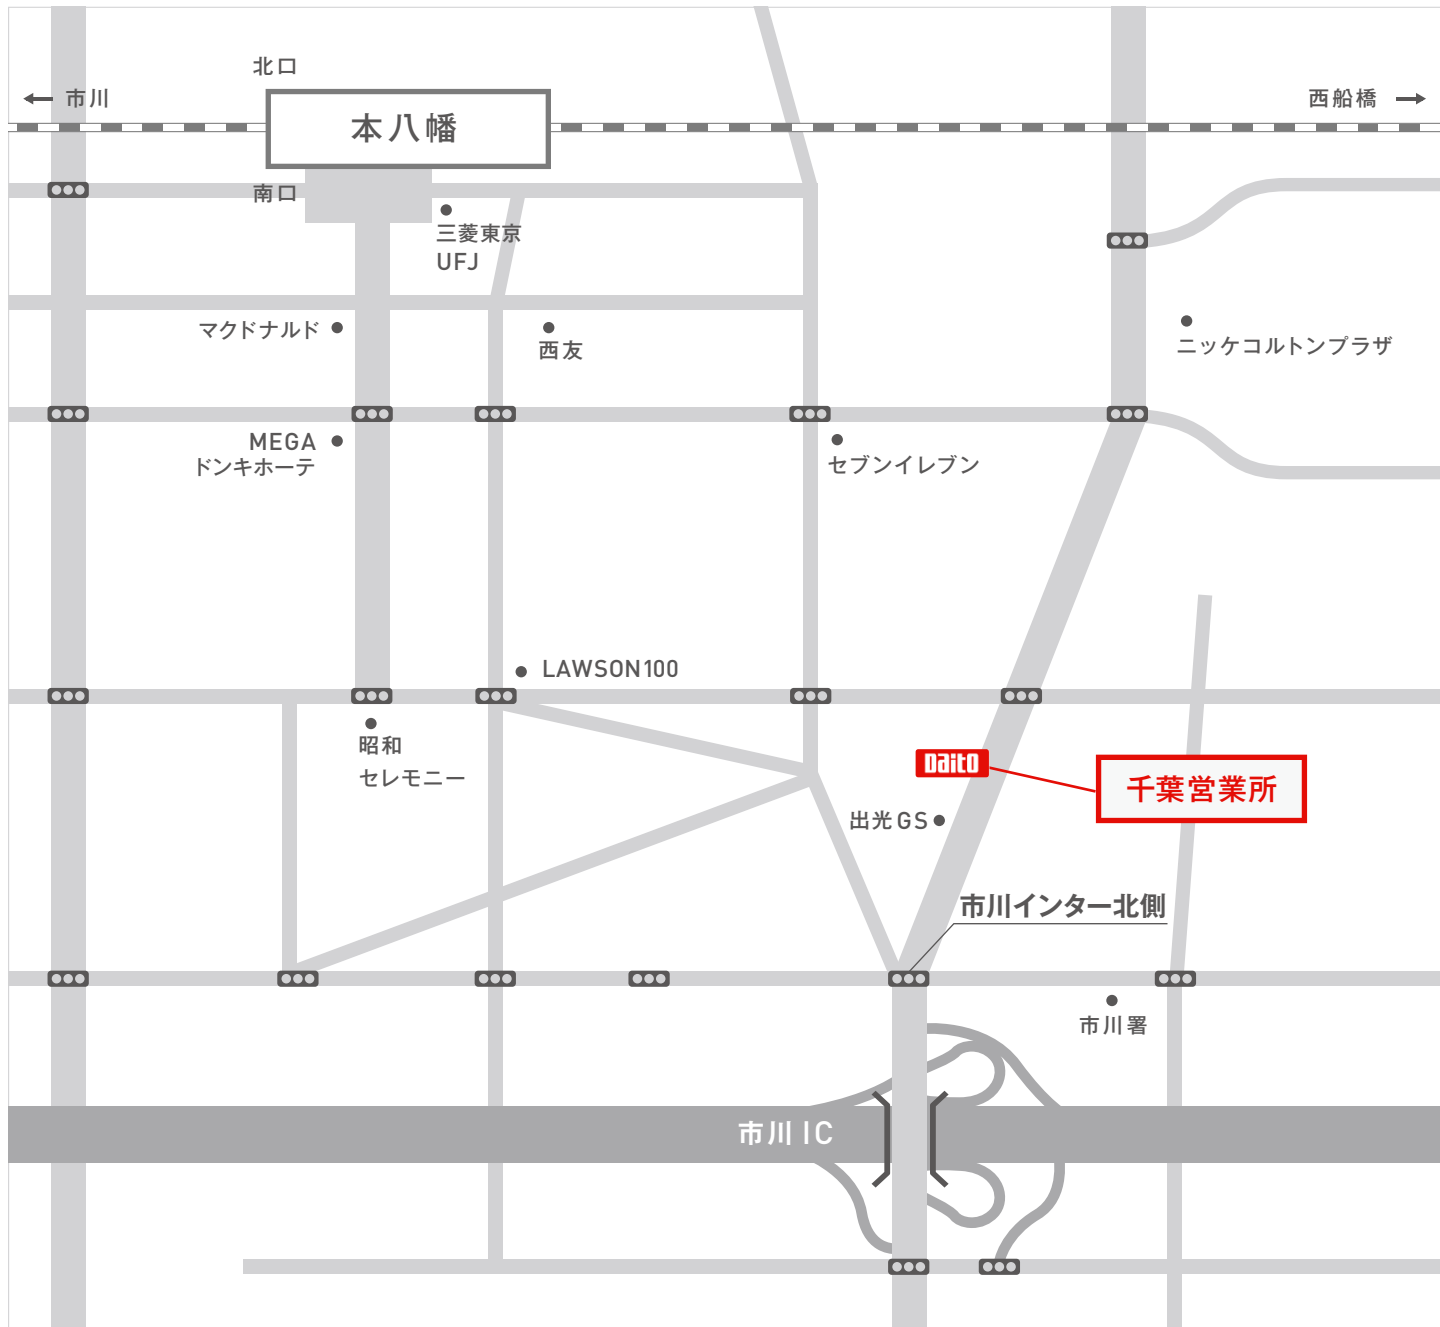

千葉営業所 ご案内図

千葉営業所

住所 〒 272-0023 千葉県市川市南八幡 2-17-7

TEL 047-379-5911 FAX 047-379-5936

電車でお越しの場合

JR 総武線「本八幡駅」南口より徒歩約15分

都営新宿線「本八幡駅」A1番・A2番出口より徒歩約15分

車でお越しの場合

京葉道路「市川IC」より約1分