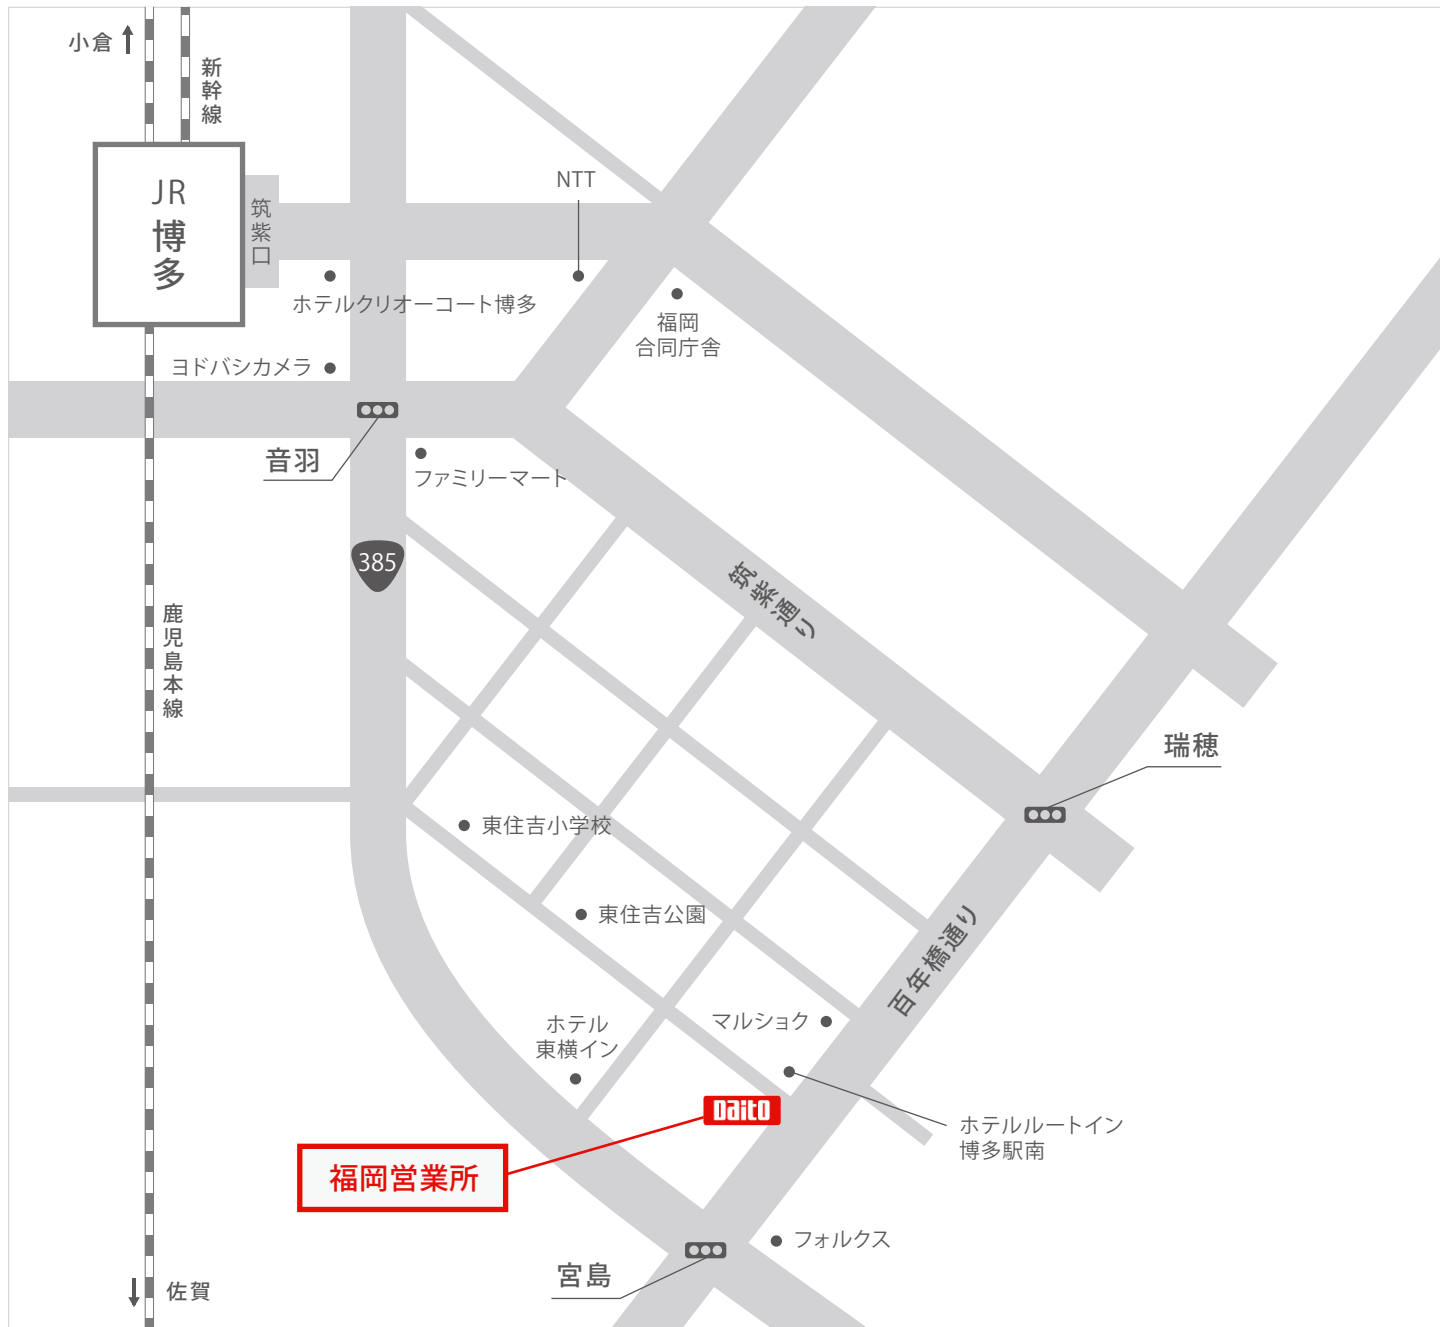

福岡営業所 ご案内図

福岡営業所

住所 〒 812-0016 福岡県福岡市博多区博多駅南 2-9-5

TEL 092-413-2001 FAX 092-413-7757

電車でお越しの場合

新幹線 / JR 鹿児島本線「博多駅」筑紫口より徒歩約 20 分