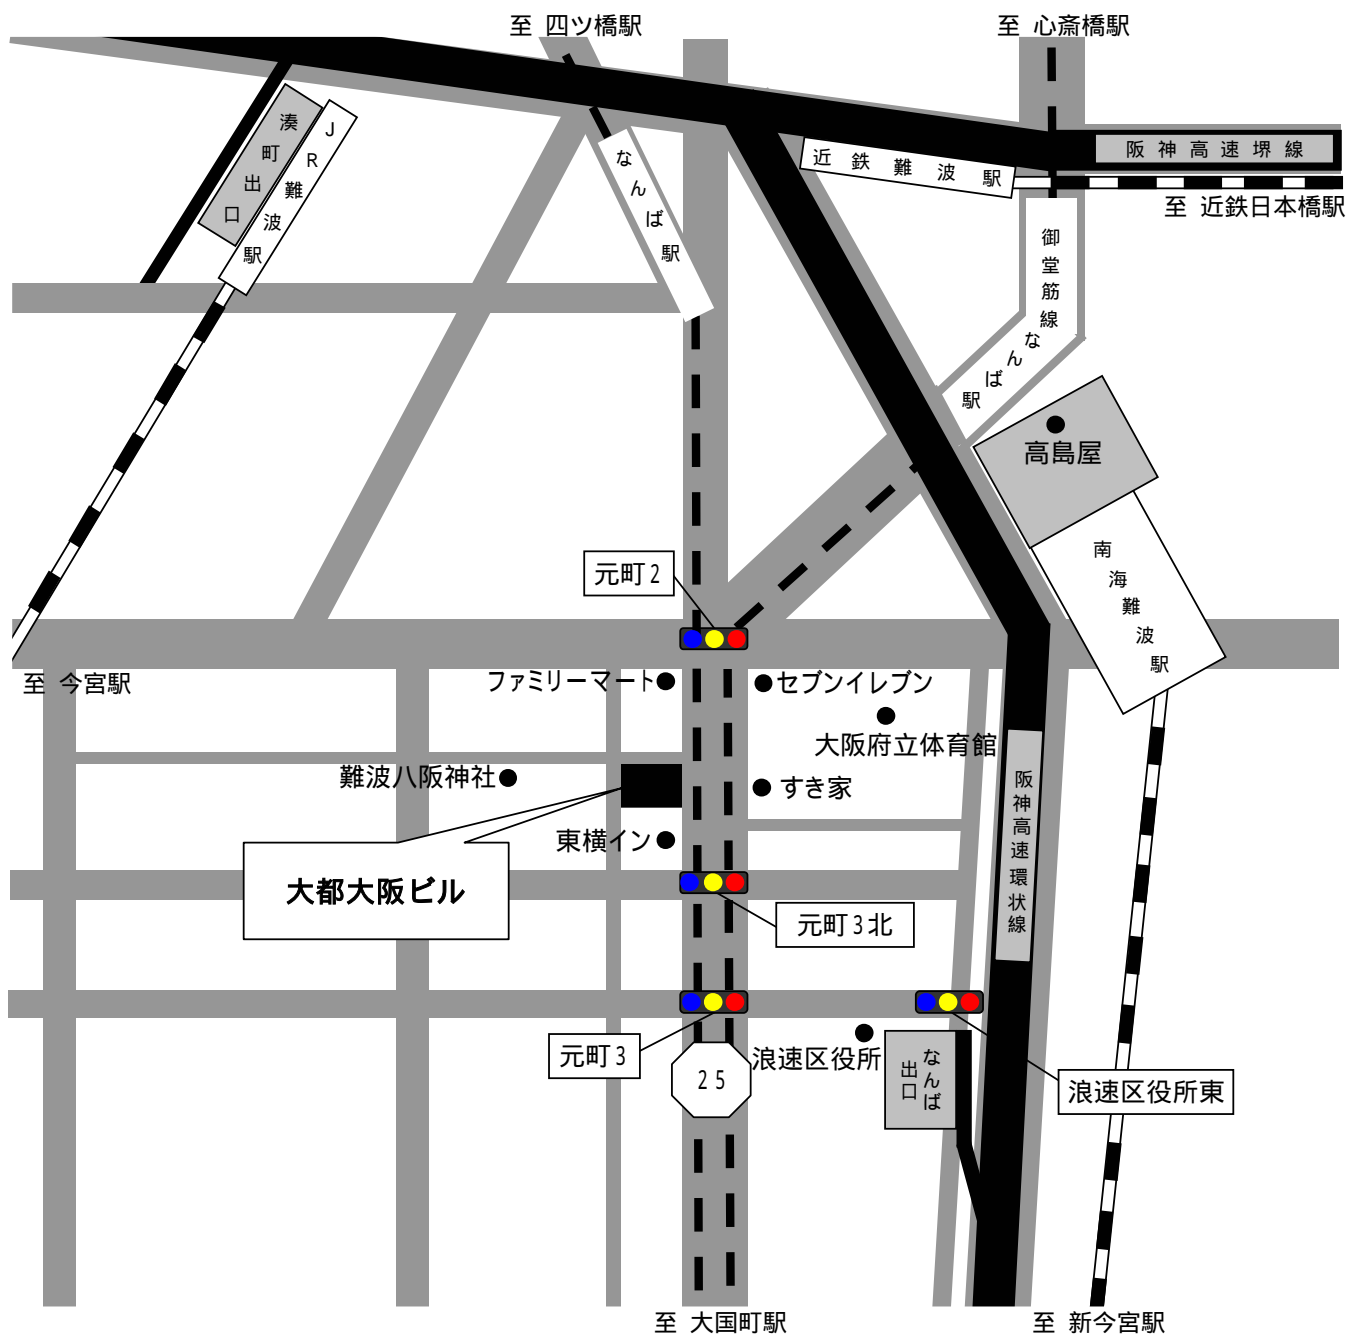

## 大都大阪ビル ご案内図

大都大阪ビル	住所 : 〒556-0016 大阪市浪速区元町2-8-2	
	大阪第一営業所	TEL: 06-6634-2401 FAX: 06-6634-2441
	大阪第二営業所	TEL: 06-6634-2402 FAX: 06-6634-2442
	大阪第三営業所	TEL: 06-6634-2403 FAX: 06-6634-2443
	<p>【なんば駅より】 地下鉄御堂筋線 「なんば駅」 番出口より徒歩10分</p> <p>【車の場合】 阪神高速1号環状線 「なんば」・「湊町」出口より約3分</p>	